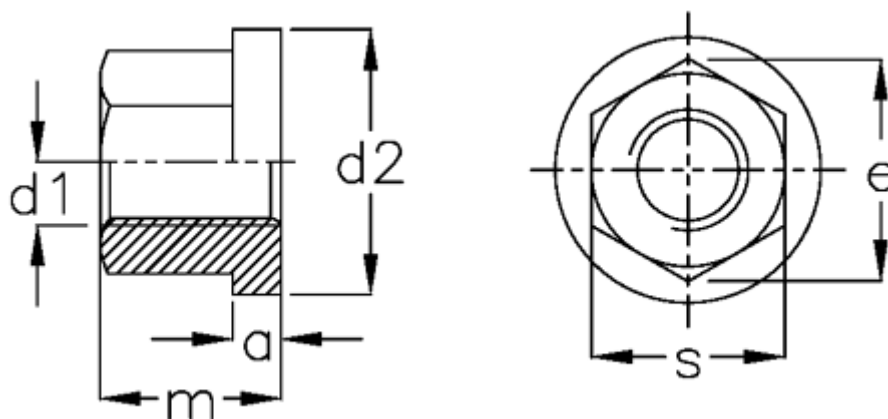

Varenummer: 20818509
Beskrivelse: E+G Sekskantmøtrik med krave
DIN 6331-M6

Mål

a = 3.0
d1 = M6
d2 = 14
e = 11.5
m = 9
s = 10